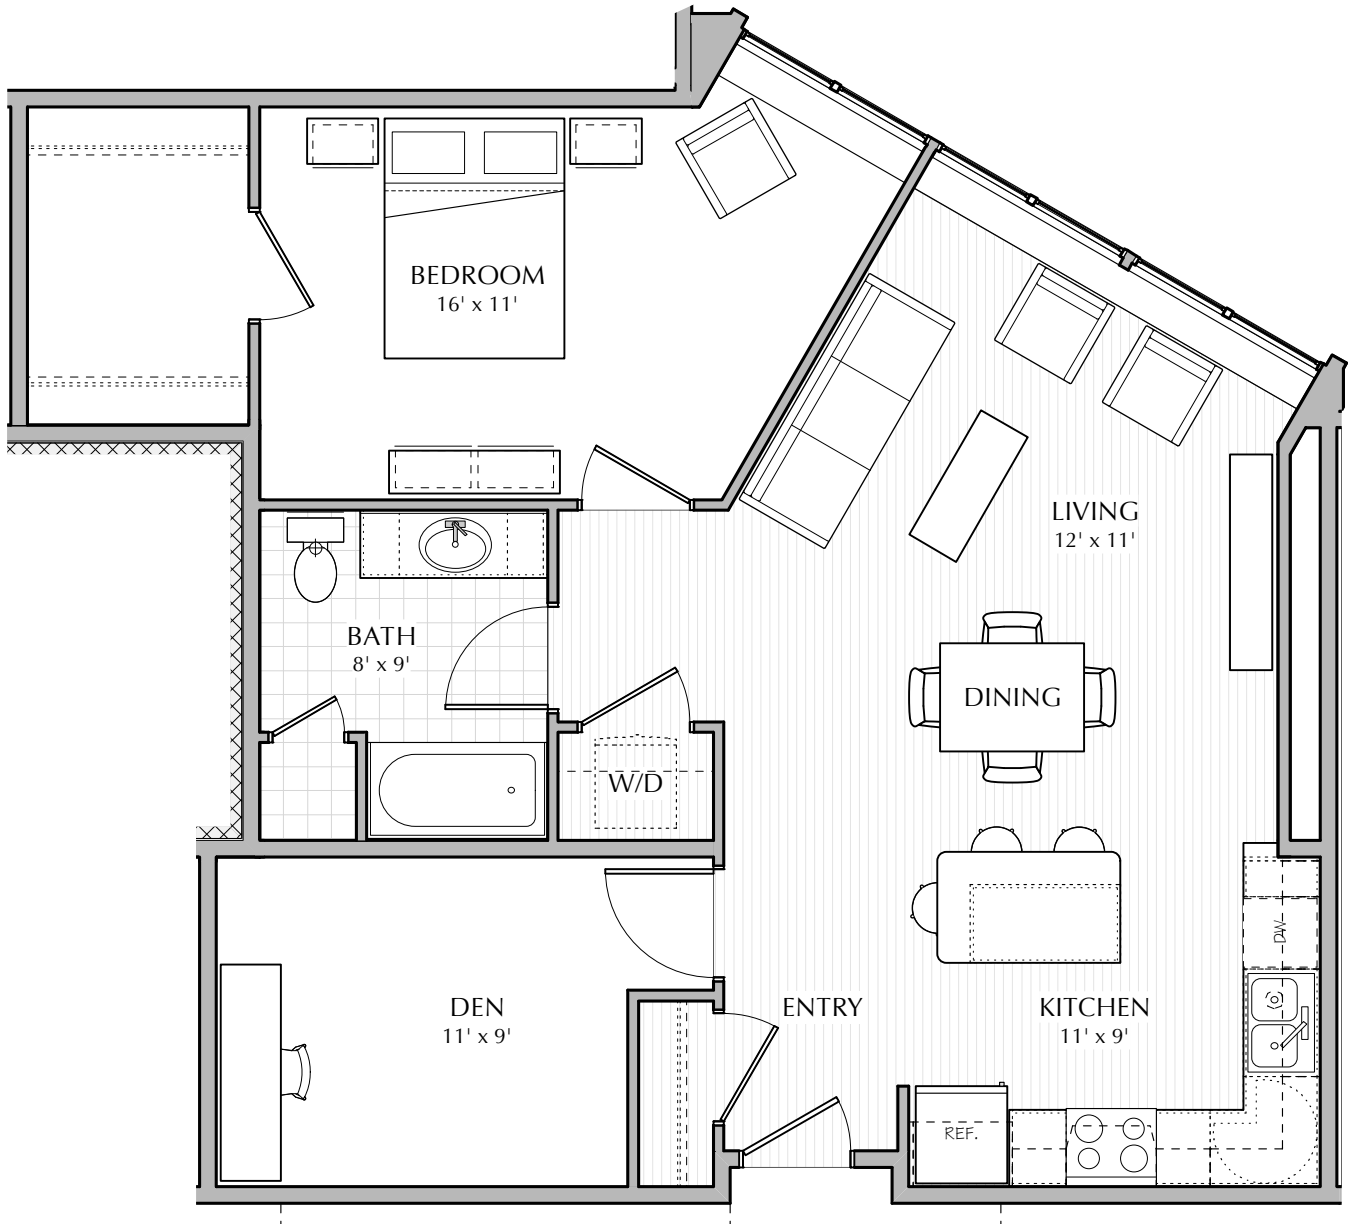

# 1 BEDROOM + DEN UNITS

(965 SF)

206, 306, 406