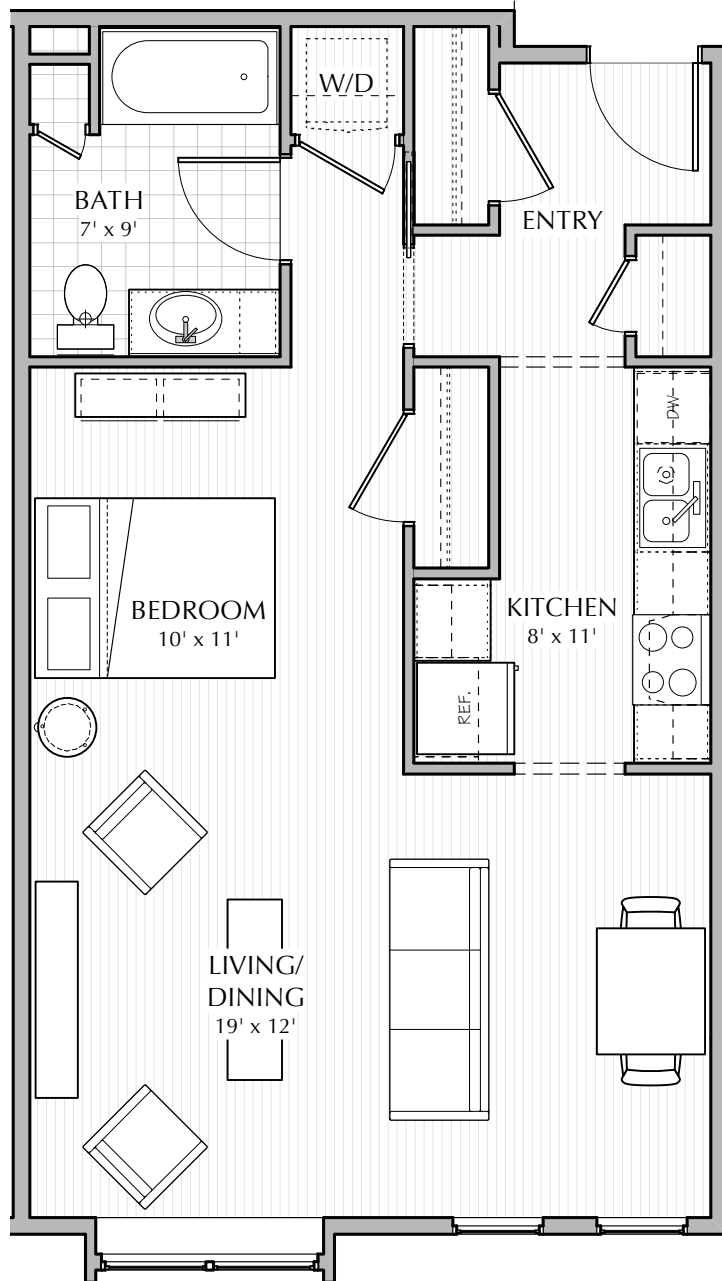

STUDIO "B" UNITS

(680 SF)

109, 209, 309, 409